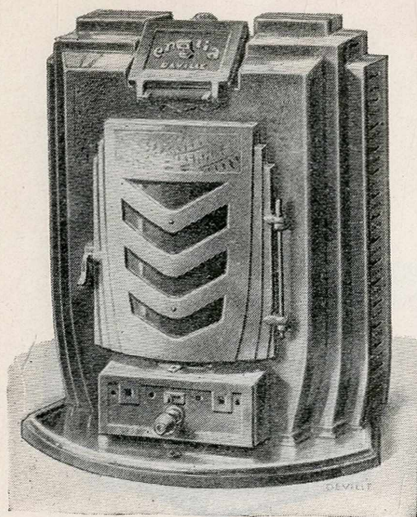

CHEMINÉE "EMILIA"

Fermetures de sûreté, double réglage, foyer réfractaire.

N° 730 : A FEU VISIBLE ET CONTINU

La cheminée "Emilia" complète la gamme de nos séries "Cristal" et "Osaka". — D'une élégance indiscutable et d'une architecture spécialement prévue pour s'adapter aux ameublements modernes, cette cheminée de grand luxe convient au chauffage des appartements spacieux. Notre série de cheminées à feu continu trouve son critérium dans la réalisation de la cheminée "Emilia" avec encadrement. — Nous avons par cet accessoire, qui se livre sur demande, poussé à la perfection l'esthétique de cet appareil en dissimulant toute sa partie arrière qui peut éventuellement, par l'adjonction d'un fond en tôle, se transformer en puissant récupérateur de chaleur.

Hauteur	0m760
Largeur	0m640
Capacité de chauffe en mètres cubes	125 à 175