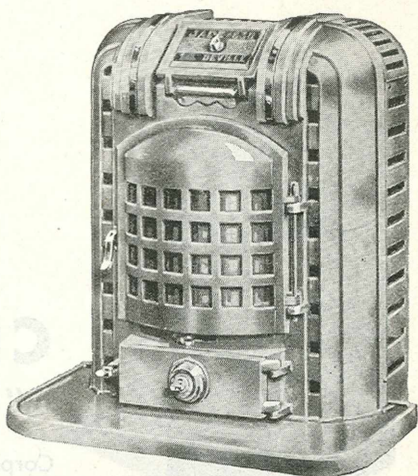

Hauteur	0m590
Largeur	0m530
Capacité de chauffe en mètres cubes	60 à 80

CHEMINÉE "JADE"

CATÉGORIE A

avec porte ornée

CATÉGORIE B

avec porte unie

Corps de foyer coulé d'une seule
pièce sans joint.

A FEU VISIBLE ET CONTINU - "SÉRIE IMPERIA" N° 630