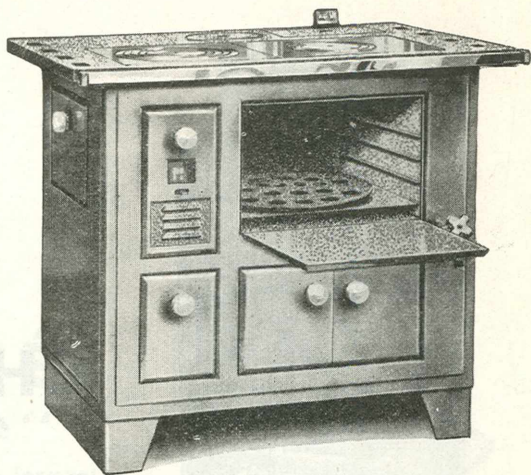

CUISINIÈRE "ALIBAB" DEVILLE

Modèle avec foyer ovale à
houille, sans porte à rôtir.

N^{os} 3570, 3580 & 3590 : ENTIÈREMENT EN FONTE

A étuve. Fonte émaillée céramique, marbrée ou émaillée blanc neige. Porte de four équilibrée, buse ovale de tirage mobile au milieu, pouvant être placée au-dessus ou par derrière. Dispositif pratique de ramonage rapide. Feu visible par porte de foyer garnie de mica. Plaque support tournante dans le four. Foyer toujours à gauche, chaudière émaillée placée derrière ou sans chaudière. Galerie émaillée ou granitée sur la façade. Dessus poli fin ou émaillé granité. Avec four entièrement émaillé, ou avec four non émaillé et contre-porte émaillée.

CHAUFFAGE DEVILLE

CUISINIÈRE "ALIBAB" DEVILLE

Modèle avec foyer mixte
pour bois et houille, avec
porte à rôtir.

N^{os} 3570, 3580 & 3590 : ENTièrement EN FONTE

La cuisinière "Alibab" Deville se livre :

- 1° Avec foyer ovale à houille, sans porte à rôtir (gravure page 6).
- 2° Avec foyer mixte pour le bois et la houille, avec porte à rôtir (voir gravure ci-dessus).
- 3° Avec dessus poli fin et galerie de façade émaillée.
- 4° Avec dessus et galerie de façade émaillés granités.
- 5° Sans chaudière, sur demande spéciale.
- 6° Avec four entièrement émaillé, ou avec four non émaillé et contre-porte émaillée.