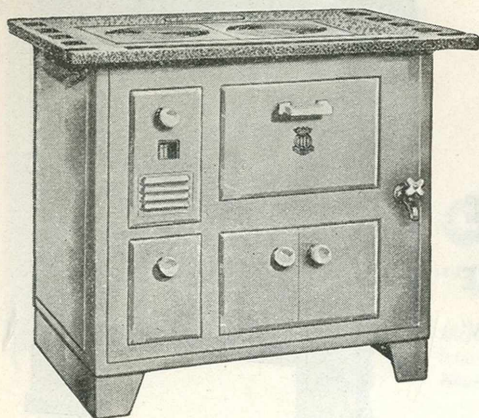

CUISINIÈRE "ALIBAB" DEVILLE

Modèle avec foyer ovale à
houille, sans porte à rôtir.

N°s 3570, 3580 & 3590 : ENTIÈREMENT EN FONTE

A étuve. Fonte émaillée céramique, marbrée ou émaillée blanc neige. Porte de four équilibrée, buse ovale de tirage mobile au milieu, pouvant être placée au-dessus ou par derrière. Dispositif pratique de ramonage rapide. Feu visible par porte de foyer garnie de mica. Plaque support tournante dans le four. Foyer toujours à gauche, chaudière émaillée placée derrière ou sans chaudière. Galerie émaillée ou granitée sur la façade. Dessus poli fin ou émaillé granité. Avec four entièrement émaillé, ou avec four non émaillé et contre-porte émaillée.

Numéros	Hauteur	Dimens. du dessus		Dimensions du four			Buse ovale de
		Long.	Larg.	Larg.	Haut.	Prof.	
3570	0m80	0m720	0m500	0m280	0m230	0m310	190x100
3580	0m80	0m825	0m565	0m345	0m230	0m360	190x100
3590	0m80	0m930	0m630	0m385	0m230	0m390	190x100