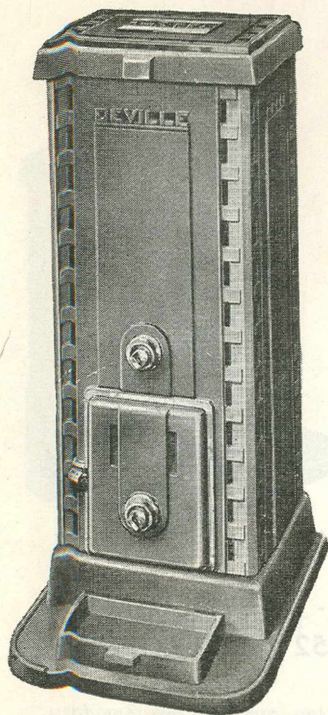

(sur socle)

CALORIFÈRE "ASTEN"

A RÉCUPÉRATION
"SÉRIE IMPERIA"

N° 145 : SUR SOCLE OU SUR PIEDS

N° 147 : SUR SOCLE SEULEMENT

Cet appareil, qui possède un corps d'une seule pièce formant cornue, est un calorifère étudié pour réduire au minimum la perte de calories par la combustion complète des gaz.

Son réglage par clapet à vis sur admission, un tirage double par conduits latéraux, un dispositif pour grande surface radiante et une bouche de chaleur sur le dessus en font l'appareil le plus économique.

De plus, une colonne très haute pour réserve de combustible lui assure un long fonctionnement sans nouvelle alimentation.

Números	Hauteur	Largeur au corps	Profondeur au corps	Hauteur du dessus de la buse au sol	Capacité chauffée
145	0m87	0m320	0m280	0m54	80 à 100 m³
147	1m07	0m393	0m344	0m67	200 à 250 m³