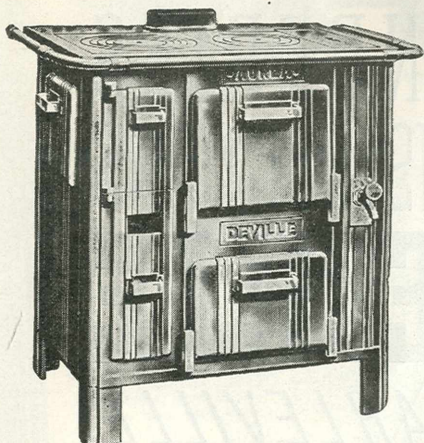

CUISINIÈRE "AUREA" DEVILLE

Modèle avec foyer mixte pour bois et houille, avec porte à rôtir, barre enveloppante.

N° 3265 : TOUT FONTE

N°s 3275 & 3285 : TOUT FONTE OU TOLE ET FONTE

La cuisinière "Aurea" Deville se livre : 1° avec foyer ovale à houille, sans porte à rôtir ; 2° avec foyer mixte pour le bois et la houille, avec porte à rôtir (gravure ci-dessus) ; 3° avec foyer garni de briques réfractaires ; 4° avec galeries émaillées sur les côtés ; 5° avec barre sur la façade ; 6° avec barre enveloppante (gravure ci-dessus) ; 7° avec chaudière émaillée munie ou non d'un panache ; 8° sans chaudière ; 9° avec four entièrement émaillé, ou four non émaillé et contre-porte émaillée. Dessus poli ou émaillé granité.