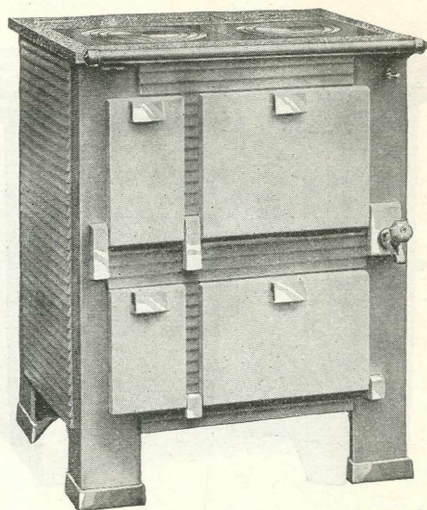

CUISINIÈRE "MERIDIA" DEVILLE

Ci-contre la cuisinière "MERIDIA"
installée sur socles.

N° 3560 A ÉTUVE

La cuisinière 3560 se fait entièrement en fonte, ou en fonte avec fond et derrière tôle, sans porte à rôtir et avec chaudière affleurante toujours placée à l'arrière. Elle n'est pas livrée avec chaudière à panache.

Dessus poli fin ou émaillé granité.

Four de grandes dimensions avec porte équilibrée. Buse ronde de tirage au milieu pouvant être placée au-dessus ou derrière. Ne se livre qu'avec barre devant nickelée, ou chromée avec plus-value. Dispositif pratique de ramonage rapide. Ne se fait pas avec charbonnier.

Cette cuisinière est livrée avec foyer toujours à gauche, sans porte à rôtir, dans les dispositions suivantes : 1° avec foyer mixte et grille à bascule ; 2° avec foyer à houille ; 3° avec foyer réfractaire et grille à bascule ; 4° sur demande et moyennant plus-value, avec intérieur du four émaillé ; 5° avec 4 socles d'installation en fonte émaillée, portant sa hauteur totale à 0 m 80 (gravure ci-dessus).

Numéro	Hauteur	Dimens. du dessus		Dimensions du four			Diamètre de la buse
		Longueur	Largeur	Largeur	Hauteur	Profond.	
3560	0m75	0m605	0m50	0m285	0m300	0m310	0m132

... en font des meubles propres qu'il suffit d'entretenir
avec un simple coup de chiffon.