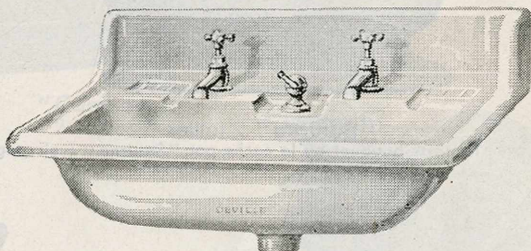

JARDINIÈRES DEVILLE

"Combo"
3 tailles

"Rectangulaire" Série 35
4 tailles

"Louis XV"
5 tailles

"Louis XIV" 3 tailles

JARDINIÈRES DEVILLE

"Saturna" 2 tailles

Fait garniture avec le porte-bouquet ou le cache-pot "Saturna" (voir pages 34 et 39)

"Topaze" 4 tailles

Fait garniture avec le porte-bouquet "Diamant" (voir page 35)

"Tombale" 2 tailles

Fait garniture avec le porte-bouquet "Draperie" (voir page 34)

... demandez-nous quelques échantillons.

LAVABOS RECTANGULAIRES

EN FONTE ÉMAILLÉE BLANC HYGIÉNIQUE
A GROS BORDS, POUR DEUX ROBINETS

N° 60
Baguier

3 tailles
N°s 101, 102, 103

Nota. — Tous nos lavabos sont
prévus avec trop-plein ouvert
relié pour bonde à lanterne.