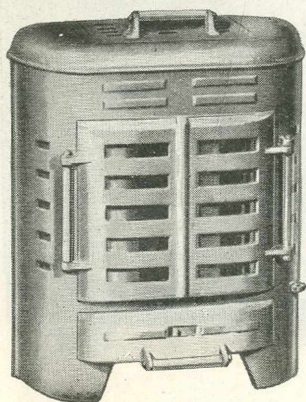

CHEMINÉE "BELLA"

Cheminée à tirage direct, portes garnies de mica, foyer réfractaire.

N° 421 : A FEU MIXTE

Cette cheminée mixte brûle à volonté le bois ou le charbon et possède un rendement calorifique très élevé.

Sa grille de devant abattante facilite le nettoyage du foyer ainsi que le chargement des bûches qui peuvent avoir 33 cm de longueur.

Le fonctionnement de la cheminée "Bella" est assuré par une coulisse de prise d'air ménagée sur la porte du cendrier, et par une valve modératrice de réglage placée dans la buse.

Hauteur	0m62
Largeur	0m53
Capacité de chauffe en mètres cubes au charbon.	120 à 150