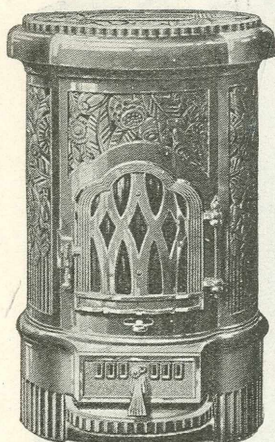

CHEMINÉES

"LILY" 450 - "LILYVER" 2450

"HELLIVER" 2451 - "HIVER" 2452

Corps de foyer coulé d'une seule pièce sans joint.

A FEU VISIBLE ET CONTINU

Ces cheminées, qui ont une grande puissance de chauffe sous un faible volume brûlent le coke et l'antracite.

Elles possèdent un corps coulé d'une seule pièce sans joint et conviennent tout particulièrement pour le chauffage des locaux restreints. Elles se recommandent aussi par leur décoration artistique et sont considérées comme les plus parfaites cheminées de luxe similaires à feu continu.

Cheminées	450 2450	2451	2452
Hauteur	0m628	0m663	0m750
Largeur	0m440	0m460	0m515
Capacité de chauffe en m³ .	75 à 100	90 à 120	100 à 140