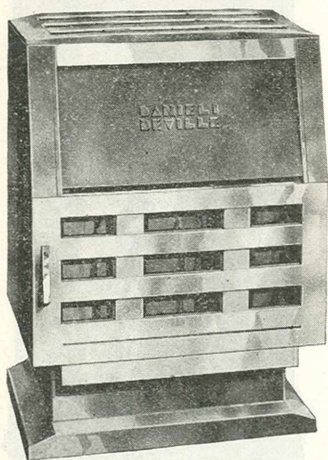

POÊLE " DANIELI "

pour l'usage mixte du bois et de la houille, chauffage instantané et feu visible.

N° 431

NOUVEAU MODÈLE 1936

Ce nouveau poêle mixte brûle à volonté le bois ou la houille et possède un rendement calorifique très élevé. Le dessus ouvrant démasque un tampon par lequel s'opère le chargement.

Il utilise des bûches de 0m33 environ, placées horizontalement. Le poêle "Danieli" est le plus économique des poêles mixtes, c'est le poêle idéal pour se défendre contre les brusques écarts de température, en toutes saisons.

Hauteur	0m59
Largeur	0m45
Profondeur	0m29