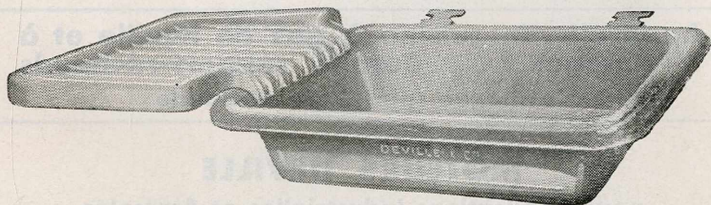

Série A

à bords plats

11 tailles, Profondeur
intérieure 75 mm

Série B

à bords plats
arrondis

7 tailles. Profondeur
intérieure 100 mm

NOUVELLE SÉRIE "C"

A GROS BORDS RONDS

Profondeur 100 mm, bouchon siphoné, trou au milieu

Se livrent avec ou sans égouttoir se plaçant indifféremment à droite ou à gauche. Cette série comprend 4 dimensions d'éviers de 0 m 50, 0 m 60, 0 m 70 et 0 m 80 de longueur.