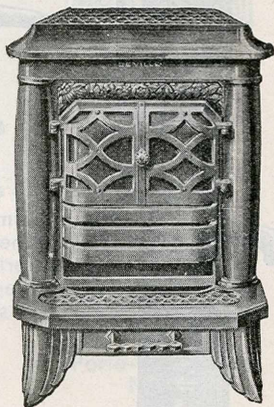

CHEMINÉE "PRIMA"

Cheminée "Prima" à portes garnies de mica, panneaux mobiles, buse derrière, contre-grille de protection, 4 tailles.

A FEU INTERMITTENT

Ces cheminées se livrent en fonte vernie, en fonte émaillée noir ou en fonte émaillée céramique.

NOTA. — Les cheminées "Prima" émaillées céramique sont toujours livrées avec grille de devant émaillée noir.

Numéros.	1	2	3	4
Hauteur	0m525	0m590	0m655	0m720
Largeur	0m380	0m425	0m470	

.. leurs preuves, vous pouvez les adopter en toute confiance.