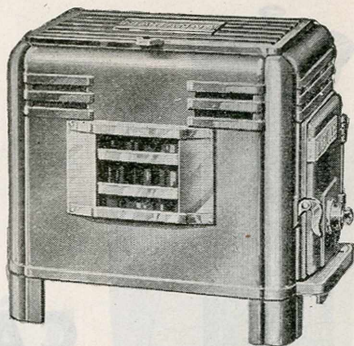

CHAUFFAGE DEVILLE

POÊLE "MARIANNA"

A couvercle mobile, chauffage instantané et feu visible.