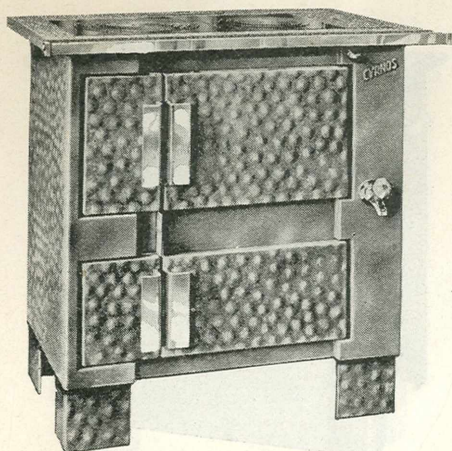

CUISINIÈRE "AUREA" DEVILLE

Modèle avec foyer mixte pour bois et houille, avec porte à rôtir, galeries émaillées sur les côtés.

N^{os} 3265 & 3275 AVEC CHARBONNIER

La cuisinière n° 3275 se livre : Entièrement en fonte ou en fonte avec fond et derrière en tôle et plaque de busette en fonte.

La cuisinière 3265 ne se fait qu'entièrement en fonte et avec chaudière affleurante. Elle n'est pas livrée avec chaudière à panache ni avec foyer réfractaire.

Dessus poli ou émaillé granité.

Ces cuisinières sont fabriquées dans deux dispositions : 1° avec foyer ovale à houille, sans porte à rôtir ; 2° avec foyer mixte pour bois et houille et porte à rôtir (gravure ci-dessus).

Four entièrement émaillé, ou four non émaillé et contre-porte émaillée.

Numéros	Hauteur	Dimens. du dessus		Dimensions du four			Buse ovale de
		Long.	Larg.	Larg.	Haut	Prof.	
3265	0m80	0m66	0m52	0m28	0m24	0m35	190 × 100
3275	0m80	0m75	0m54	0m28	0m24	0m41	

... apportés aux cuisinières actuellement sur le marché français.

CHAUFFAGE DEVILLE

CUISINIÈRE "CYRNOS" DEVILLE

Modèle sur pieds avec dessus et barre de façade émaillés granités. Montée sur pieds ou sur socle.