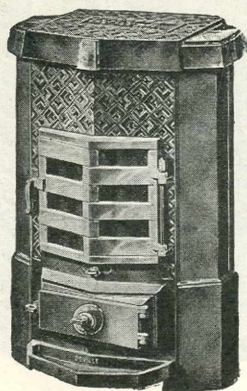

CHEMINÉES

"LILY X" - N° 3450

"HELLA X" - N° 3451

Corps de foyer coulé d'une seule pièce sans joint.

A FEU VISIBLE ET CONTINU - "SÉRIE IMPERIA"

Ces cheminées s'harmonisent heureusement avec les ameublements les plus modernes et leur corps, coulé d'une seule pièce sans joint, assure les mêmes avantages que ceux des cheminées "Lily" et "Hella".

Cheminées	Lily X	Hella X
Hauteur	0m620	0m660
Largeur	0m410	0m460
Capacité de chauffe en mètres cubes	75 à 100	96 à 120