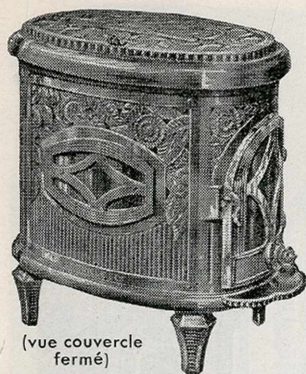

P O Ê L E " LE NON PAREIL "

A couvercle mobile, chauffage instantané et feu visible.

N° 360 : A BOIS

Ce poêle, de lignes et de décoration originales, possède un rendement calorifique très élevé grâce à son système de ventilation et de prise d'air, qui assure une radiation idéale. Un clapet hermétique est prévu pour le réglage du feu, qui reste largement visible par la porte et la grande fenêtre du panneau garnies de mica. Son couvercle mobile permet encore de faire chauffer une bouilloire.

Hauteur	0m540
Largeur	0m525
Profondeur	0m340
Capacité de chauffe en mètres cubes	60 à 75
Dimension des bûches	de 0m33 à 0m40