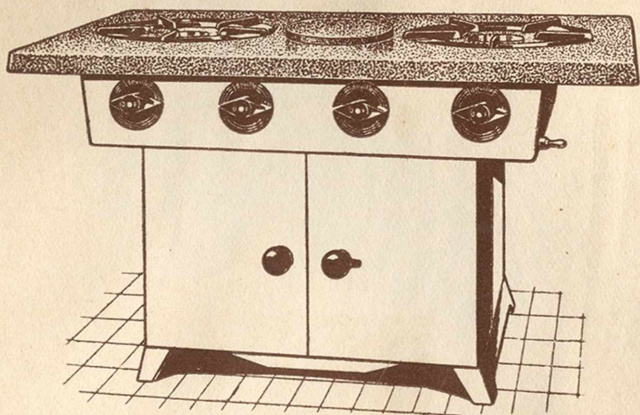

CHAUFFAGE
DEVILLE

RÉCHAUD POPULAIRE • Type 305

Ce réchaud, destiné à la vulgarisation de nos fabrications, sera vendu partout au prix le plus bas, tout en lui conservant les qualités caractérisant l'article "DEVILLE."

CUISINIÈRE "AUREA" DEVILLE

Modèle avec foyer mixte pour bois et houille, avec porte à rôtir, barre enveloppante.

N° 3265 : TOUT FONTE

N°s 3275 & 3285 : TOUT FONTE OU TOLE ET FONTE

La cuisinière "Aurea" Deville se livre : 1° avec foyer ovale à houille, sans porte à rôtir ; 2° avec foyer mixte pour le bois et la houille, avec porte à rôtir (gravure ci-dessus) ; 3° avec foyer garni de briques réfractaires ; 4° avec galeries émaillées sur les côtés ; 5° avec barre sur la façade ; 6° avec barre enveloppante (gravure ci-dessus) ; 7° avec chaudière émaillée munie ou non d'un panache ; 8° sans chaudière ; 9° avec four entièrement émaillé, ou four non émaillé et contre-porte émaillée. Dessus poli ou émaillé granité.