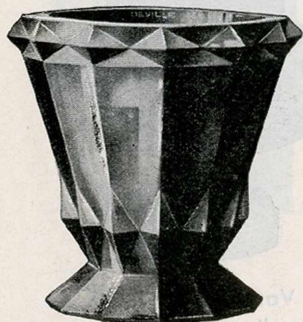

MODÈLES DE STYLE

Vase "Renaissance"
avec ou sans chimères, 2 tailles

Coupe ornée
avec ou sans anses, 4 tailles

Vase "Versailles"
8 tailles

Vase "Louis XV"
se livre en 3 tailles
avec ou sans anses

Dans le jardin, mettez des vases DEVILLE.

CACHE-POTS DEVILLE

"Athéna" 3 tailles

"Magali" 2 tailles

Série
"Grenade"

4 tailles

"Gemma" 3 tailles

"Valencia" 3 tailles

CACHE-POTS DEVILLE

"Egyptien" 3 tailles

"Saturna" 2 tailles

"Nil"

N° 39

"Décor nouveau" 2 tailles

"Neptuna" N° 402

... plus tôt vous commanderez, mieux vous serez servi.

JARDINIÈRES DEVILLE