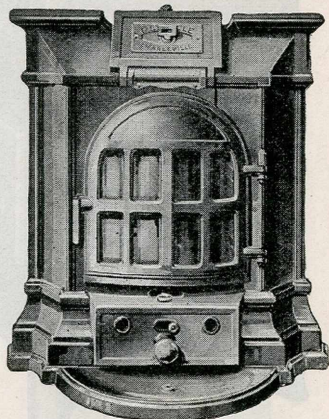

Hauteur	0m760
Largeur	0m640
Capacité de chauffe en mètres cubes	125 à 175

CHEMINÉES

"OPTIMA" N° 550

"ISPAHAN" N° 720

Fermetures de sûreté, foyer réfractaire. N° 550 : à corps d'une seule pièce sans joint. N° 720 : grand modèle à double réglage.