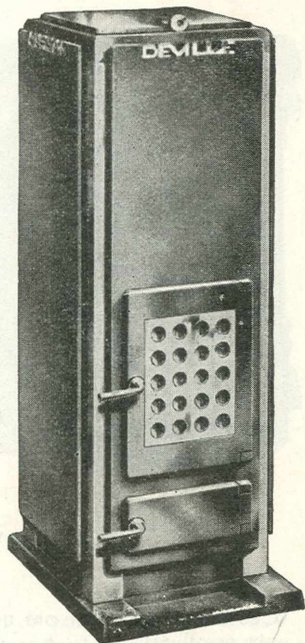

Hauteur	0m59
Largeur	0m45
Profondeur	0m29

CALORIFÈRE " HASSAN "

A feu visible et continu, réglage de précision, foyer réfractaire.

N^{os} 1115, 1116, 1117

" SÉRIE IMPERIA "

Ce nouvel appareil complète la gamme des calorifères " Aerotol " et correspond aux colorifères " Monopole " n^{os} 115 à 117. Le réglage de cet appareil se fait au moyen d'un bouton glissant horizontalement sur une règle fixée sur le panneau de côté. Le même bouton commande en premier lieu la coulisse d'admission d'air, ensuite il agit sur la valve de la buse.