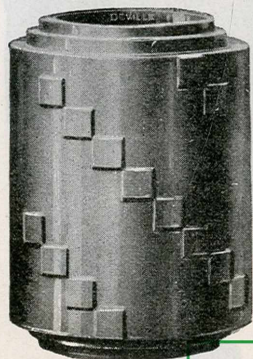

"Diamant"
4 tailles

... sont préalablement passés au minium.

PORTE-BOUQUETS

"Graziella"
N° 338

"Hortense"
4 tailles

"Diana"
4 tailles

"Fétiche"
N° 349

VASES DEVILLE

MODÈLES DE STYLE

Vase "Renaissance"
avec ou sans chimères, 2 tailles

Coupe ornée
avec ou sans anses, 4 tailles

Vase "Versailles"
8 tailles

Vase "Louis XV"
se livre en 3 tailles
avec ou sans anses

Dans le jardin, mettez des vases DEVILLE.