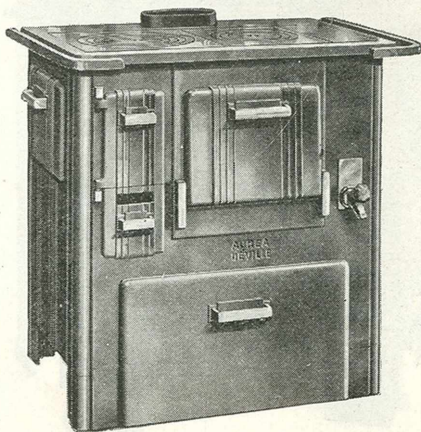

CUISINIÈRE "AUREA" DEVILLE

Modèle avec foyer mixte pour bois et houille, avec porte à rôtir, barre enveloppante.

N° 3265 : TOUT FONTE

N°s 3275 & 3285 : TOUT FONTE OU TOLE ET FONTE

La cuisinière "Aurea" Deville se livre : 1° avec foyer ovale à houille, sans porte à rôtir ; 2° avec foyer mixte pour le bois et la houille, avec porte à rôtir (gravure ci-dessus) ; 3° avec foyer garni de briques réfractaires ; 4° avec galeries émaillées sur les côtés ; 5° avec barre sur la façade ; 6° avec barre enveloppante (gravure ci-dessus) ; 7° avec chaudière émaillée munie ou non d'un panache ; 8° sans chaudière ; 9° avec four entièrement émaillé, ou four non émaillé et contre-porte émaillée. Dessus poli ou émaillé granité.

CUISINIÈRE "AUREA" DEVILLE

Modèle avec foyer mixte pour bois et houille, avec porte à rôtir, galeries émaillées sur les côtés.

N^{os} 3265 & 3275 AVEC CHARBONNIER

La cuisinière n° 3275 se livre : Entièrement en fonte ou en fonte avec fond et derrière en tôle et plaque de busette en fonte.

La cuisinière 3265 ne se fait qu'entièrement en fonte et avec chaudière affleurante. Elle n'est pas livrée avec chaudière à panache ni avec foyer réfractaire.

Dessus poli ou émaillé granité.

Ces cuisinières sont fabriquées dans deux dispositions : 1° avec foyer ovale à houille, sans porte à rôtir ; 2° avec foyer mixte pour bois et houille et porte à rôtir (gravure ci-dessus).