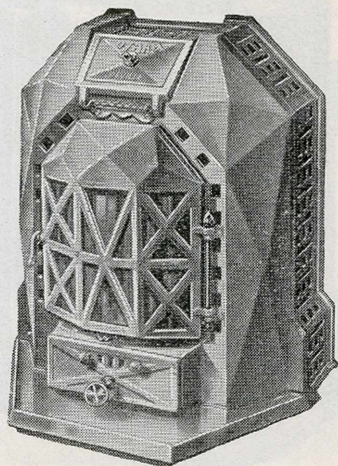

Hauteur	0m590
Largeur	0m530
Capacité de chauffe en mètres cubes.	60 à 80

CHEMINÉE " O S A K A "

Corps de foyer coulé d'une seule
pièce sans joint.

N° 620 : A FEU VISIBLE ET CONTINU

La cheminée "Osaka" est aussi parfaite que la cheminée "D. P. F." n° 600 représentée page 19; elle possède le même système de récupération de chaleur, et son foyer en fonte entièrement garni de briques réfractaires est coulé d'une seule pièce sans joint. C'est donc la plus perfectionnée des cheminées modernes à feu continu visible.