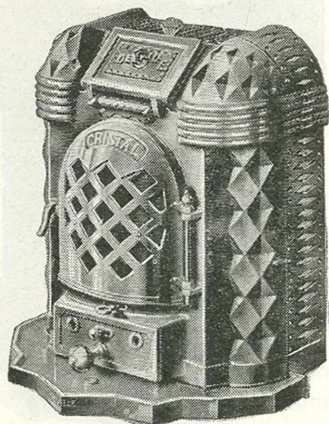

CHEMINÉE " CRISTAL "

Corps de foyer coulé d'une seule
pièce sans joint.

N° 560 : A FEU VISIBLE ET CONTINU

Cette cheminée possède la même disposition intérieure que notre cheminée 600. Elle n'en diffère que par les dimensions de son foyer qui, bien que plus petit, est néanmoins coulé d'une seule pièce sans joint. Son double réglage, très simple, est des plus efficaces, il offre la sécurité la plus absolue et permet d'obtenir un feu continu de la plus grande régularité. Sur demande spéciale, nous pouvons livrer notre cheminée "Cristal" avec encadrement. Cet accessoire ajoute, à l'harmonie des lignes de l'appareil lui-même, un surcroît d'avantages, car il permet éventuellement l'adjonction d'un fond en tôle servant de puissant récupérateur de chaleur.

Hauteur	0m590
Largeur	0m530
Capacité de chauffe en mètres cubes.	60 à 80