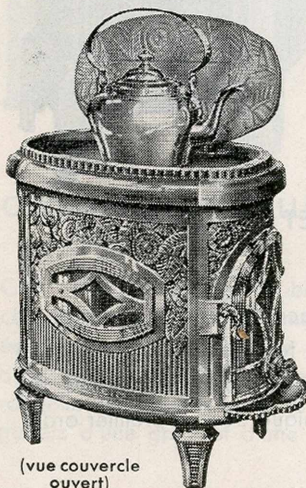

(vue couvercle fermé)

(vue couvercle ouvert)

P O Ê L E " LE NON PAREIL "

A couvercle mobile, chauffage instantané et feu visible.

N° 360 : A BOIS

Ce poêle, de lignes et de décoration originales, possède un rendement calorifique très élevé grâce à son système de ventilation et de prise d'air, qui assure une radiation idéale. Un clapet hermétique est prévu pour le réglage du feu, qui reste largement visible par la porte et la grande fenêtre du panneau garnies de mica. Son couvercle mobile permet encore de faire chauffer une bouilloire.

Hauteur	0m540
Largeur	0m525
Profondeur	0m340
Capacité de chauffe en mètres cubes	60 à 75
Dimension des bûches	de 0m33 à 0m40