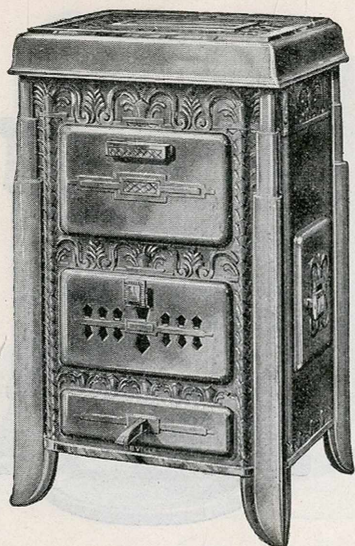

POÊLES "ARAMIS" A TRÈS GRAND FOUR

pour bois et houille, garnitures
nickelées, foyer réfractaire.

CHEMINÉES DE SALLE - A FOUR - "SÉRIE IMPERIA"

Ces poêles, très élégants, brûlent la houille et le bois. Le foyer, qui se charge sur le côté, est surmonté d'un four de grandes dimensions à porte équilibrée et à circulation d'air chaud. Le dessus, ouvrant et mobile, démasque en se levant une tablette plate percée de deux trous avec rondelle et tampon pour la cuisson des aliments. Le feu est visible au travers d'une grille et d'une porte ménagée sur la façade de l'appareil.

Numéros	Hauteur	Largeur	Profondeur	Dimensions du four		
				Largeur	Hauteur	Profondeur
2489	0m76	0m48	0m36	0m280	0m155	0m310
2490	0m82	0m51	0m39	0m300	0m170	0m335
2491	0m88	0m54	0m42	0m320	0m185	0m360